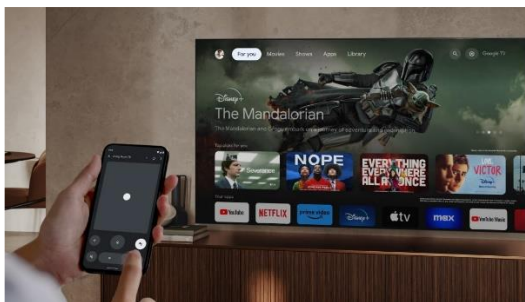

Böngésszen több mint 400 000 film és tévéepizód között streaming szolgáltatásai közül – Fedezzen fel új filmeket és műsorokat a megtekintett és az Önt érdeklő dolgok alapján. Kérje meg a Google Asszisztenst, hogy keressen filmeket, streameljen alkalmazásokat, játsszon le zenét és vezérelje a tévét – mindezt az Ön hangjával.

Google Cast

Mobiltelefonjáról, táblagépéről vagy laptopjáról közvetlenül a nagyméretű tévéképernyőjére: a Google Cast segítségével átviheti kedvenc filmjeit, videóit, alkalmazásait, játékait és sok mást, hogy mindent nagy formátumban élvezhessen. A Google Cast segítségével okostelefonjáról nyaralási fotóit is megjelenítheti tévéjén – nagy felbontásban és ragyogó színekben. Csak meg kell nyomnia a Google Cast ikont a használt alkalmazásban.