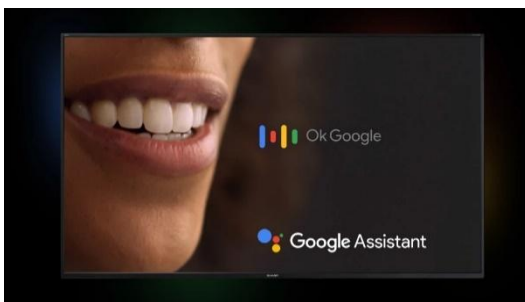

SHARP®

Be Original.

SHARP 40FH3265E 101cm-es Full HD Google TV

A 40FH3265E egy Full HD Google TV™, kivételes multimédiás funkciókkal.

Legfontosabb tulajdonságok:

Full HD Google TV™

Képtátmérő: 101 cm (40")

QLED – gazdag színskála

Böngésszen több mint 400 000 film és tévéepizód között streaming szolgáltatásai közül – Fedezzen fel új filmeket és műsorokat a megtekintett és az Önt érdeklő dolgok alapján. Kérje meg a Google Asszisztenst, hogy keressen filmeket, streameljen alkalmazásokat, játsszon le zenét és vezérelje a tévét – mindezt az Ön hangjával.

Google Cast

Mobiltelefonjáról, táblagépéről vagy laptopjáról közvetlenül a nagyméretű tévéképernyőjére: a Google Cast segítségével átviheti kedvenc filmjeit, videóit, alkalmazásait, játékait és sok mást, hogy mindent nagy formátumban élvezhessen. A Google Cast segítségével okostelefonjáról nyaralási fotóit is megjelenítheti tévéjén – nagy felbontásban és ragyogó színekben. Csak meg kell nyomnia a Google Cast ikont a használt alkalmazásban.

Írányítsd a tévét a telefonoddal

A Google TV alkalmazással vezérelheti tévéjét közvetlenül mobileszközéről. Most még akkor is találhat valami nagyszerű néznivalót, amikor a kanapé megette a távirányítót. A telefon billentyűzetével pedig gyorsan beírhat bonyolult jelszavakat, filmneveket vagy keresési kifejezéseket.